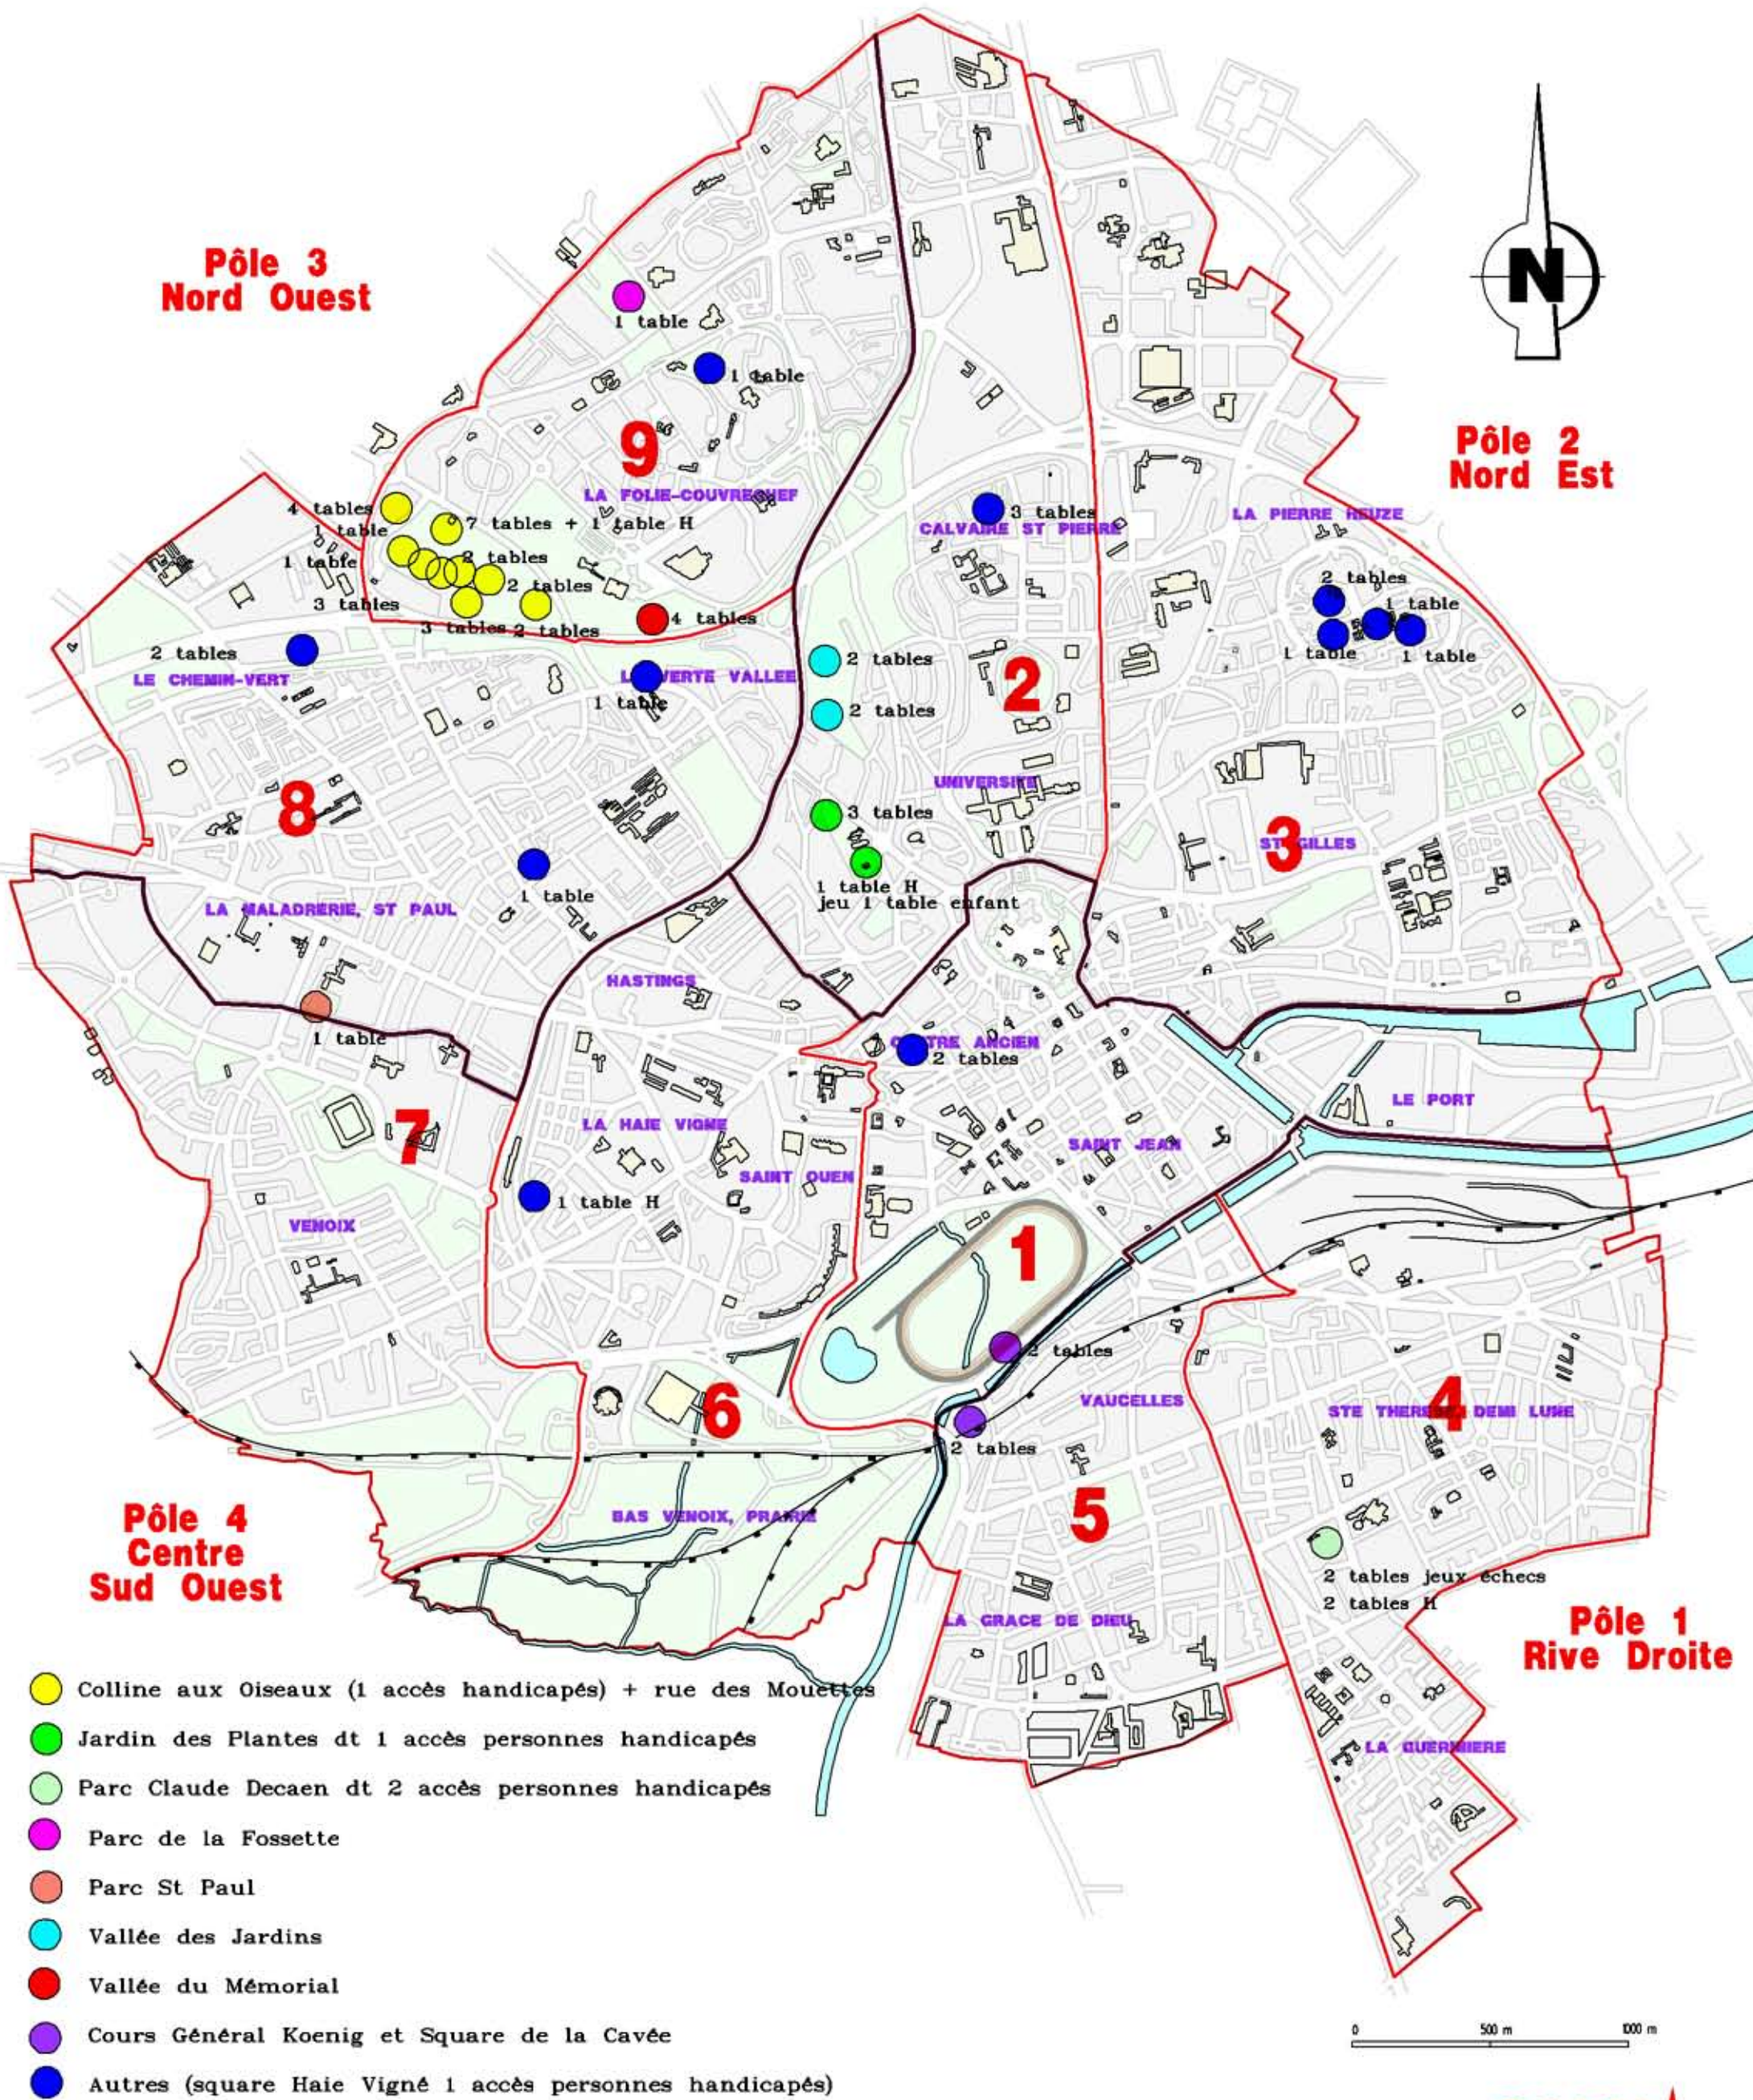

# EMPLACEMENTS DES AIRES DE PIQUE-NIQUE

- Colline aux Oiseaux (1 accès handicapés) + rue des Mouettes
- Jardin des Plantes dt 1 accès personnes handicapés
- Parc Claude Decaen dt 2 accès personnes handicapés
- Parc de la Fossette
- Parc St Paul
- Vallée des Jardins
- Vallée du Mémorial
- Cours Général Koenig et Square de la Cavée
- Autres (square Haie Vigné 1 accès personnes handicapés)